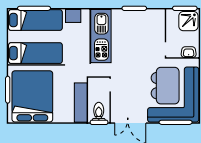

MOBIL-HOME 4 PERS

CLASSIQUE • 20m² • Cat. III

Maximum 4 personnes

1 chambre avec 1 lit en 140 x 190, une chambre avec 2 lits côte à côte 70 x 180, salle d'eau avec lavabo, douche, WC séparés, Kitchenette équipée (avec frigo, plaque de cuisson, évier), coin repas, chauffage d'appoint.

1 bedroom with a double bed 140 x 190, 1 bedroom with 2 beds side by side 70 x 180, bathroom with shower and washbasin, separated toilets, equipped kitchen (with fridge, gas hobs, sink), dining area, heater.

1 slaapkamer met 1 bed 140 x 190, 1 slaapkamer met 2 bedden 70 x 180, badkamer met douche, wastafel, apart WC, ingericht keukenblok (koelkast, gas kookplaat, wasbak), eethoek, verwarming.