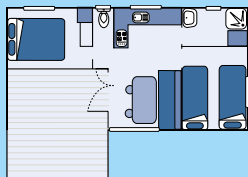

MOBIL-HOME 4 PERS

LOGGIA
25m² + 9 m² terr. couv. • Cat. I

Maximum 4 personnes

1 chambre avec 1 lit 140 x 190, 1 chambre avec 2 lits 80 x 190, salle d'eau avec lavabo, douche, WC séparés, Kitchenette équipée avec frigo congélateur, plaque de cuisson, évier, coin repas, chauffage d'appoint, terrasse.

1 bedroom with a double bed 140x200 bedroom with 2 beds 80x190, bathroom with shower and washbasin and separated toilets, equipped kitchen (with fridge freezer, gas hobs, sink), living area, heater, terrace.

1 slaapkamer met 1 bed 140 x 190, 1 slaapkamer met 2 bedden 70 x 180, badkamer met douche, wastafel, apart WC, ingericht keukenblok (gas kookplaat, wasbak, koelkast vriezer), eethoek, verwarming, terras.