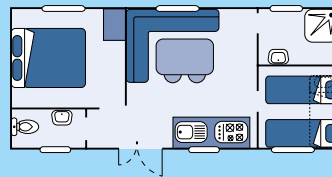

MOBIL-HOME 4/5 PERS

COTTAGE
25m² • Cat. III

Maximum 5 personnes

1 chambre avec 1 lit 140 x 200, 1 chambre avec 2 lits superposés 80 x 190 et un 3ème lit 70 x 180, salle d'eau avec lavabo, douche, WC séparés, Kitchenette équipée avec frigo, plaque de cuisson, évier, coin repas, chauffage d'appoint.

1 bedroom with a double bed 140 x 200 bedroom with 2 superposed beds 80 x 190 and a 3rd bed 70 x 180, bathroom with shower and washbasin and separated toilets, equipped kitchen (with fridge, gas hobs, sink), living area, heater.

1 slaapkamer met 1 bed 140 x 200, 1 slaapkamer met 2 bedden 80 x 190 en 1 bed 70 x 180, badkamer met douche, wastafel, apart WC, ingericht keuken-blok (koelkast, gas kookplaat, wasbak), eethoek, verwarming.