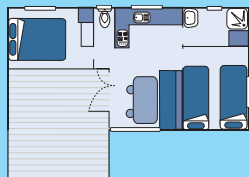

MOBIL-HOME 4 PERS

LOGGIA
25m² + 9 m² terr. couv • Cat. II

Maximum 4 personnes

1 chambre avec 1 lit 140 x 190, 1 chambre avec 2 lits 80 x 190, salle d'eau avec lavabo, douche, WC séparés, Kitchenette équipée avec frigo congélateur, plaque de cuisson, évier, coin repas, chauffage d'appoint, terrasse.

1 bedroom with a double bed 140x200 bedroom with 2 beds 80x190, bathroom with shower and washbasin and separated toilets, equipped kitchen (with fridge freezer, gas hobs, sink), living area, heater, terrace.

1 slaapkamer met 1 bed 140 x 190, 1 slaapkamer met 2 bedden 70 x 180, badkamer met douche, wastafel, apart WC, ingericht keukenblok (gas kookplaat, wasbak, koelkast vriezer), eethoek, verwarming, terras.