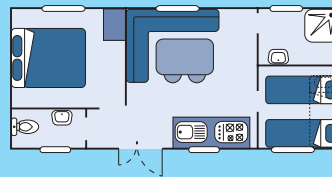

MOBIL-HOME 4/5 PERS

COTTAGE
25m² • Cat. III

Maximum 5 personnes

1 chambre avec 1 lit 140 x 200, 1 chambre avec 2 lits superposés 80 x 190 et un 3ème lit 70 x 180, salle d'eau avec lavabo, douche, WC séparés, Kitchenette équipée avec frigo, plaque de cuisson, évier, coin repas, chauffage d'appoint.

1 bedroom with a double bed 140 x 200 bedroom with 2 superposed beds 80 x 190 and a 3rd bed 70 x 180, bathroom with shower and washbasin and separated toilets, equipped kitchen (with fridge, gas hobs, sink), living area, heater.

1 slaapkamer met 1 bed 140 x 200, 1 slaapkamer met 2 bedden 80 x 190 en 1 bed 70 x 180, badkamer met douche, wastafel, apart WC, ingericht keuken-blok (koelkast, gas kookplaat, wasbak), eethoek, verwarming.