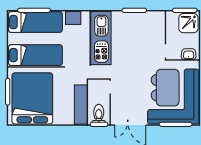

MOBIL-HOME 4 PERS

CLASSIQUE • 20m² • Cat. III

Maximum 4 personnes

1 chambre avec 1 lit en 140 x 190, une chambre avec 2 lits côte à côte 70 x 180, salle d'eau avec lavabo, douche, WC séparés, Kitchenette équipée (avec frigo, plaque de cuisson, évier), coin repas, chauffage d'appoint.

1 bedroom with a double bed 140 x 190, 1 bedroom with 2 beds side by side 70 x 180, bathroom with shower and washbasin, separated toilets, equipped kitchen (with fridge, gas hobs, sink), dining area, heater.

1 slaapkamer met 1 bed 140 x 190, 1 slaapkamer met 2 bedden 70 x 180, badkamer met douche, wastafel, apart WC, ingericht keukenblok (koelkast, gas kookplaat, wasbak), eethoek, verwarming.